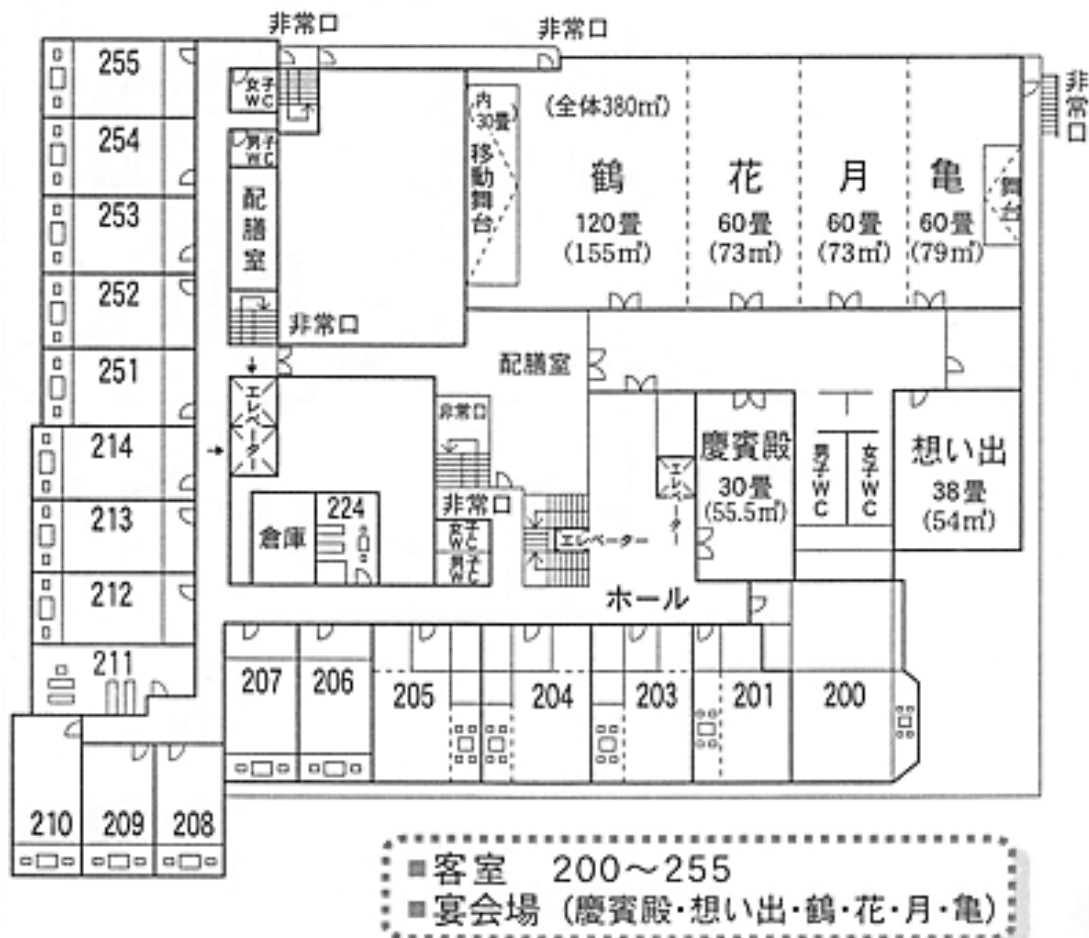

・チェックアウト

最終日の9時から10時までの間にチェックインと同じ1階ロビーにてチェックアウトをお願いします。

3. 近隣施設

- ・コンビニ ファミリーマート（徒歩5分、ATMあり）
- ・金融機関 郵便局岐阜中央ざいもく町支店（徒歩10分）

4. 会場案内

1F

2F

4F