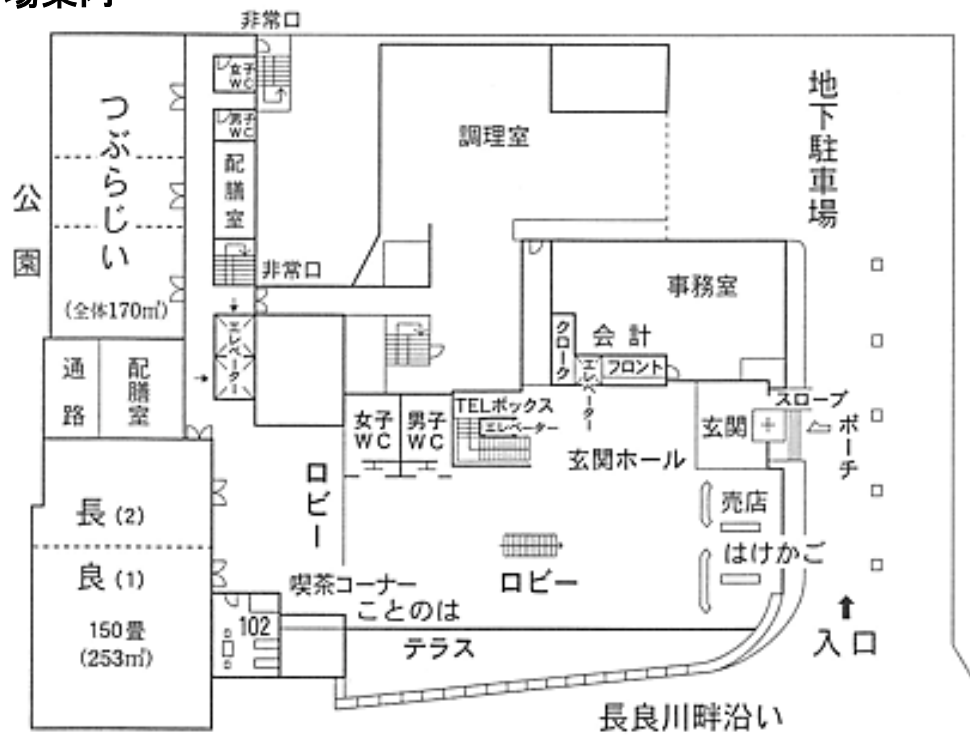

・食事について

食事会場は朝食、昼食が1階「つぶらじい」および「長良」、夕食が宴会場です。（アレルギーなどのある方は事前にお知らせください。）

・風呂

各宿泊部屋にもユニットバスがございますが、6階に露天温泉のある大浴場がありますのでご利用下さい。大浴場の利用時間は5時から24時まで、露天風呂は23時までです。

・アメニティ

客室のアメニティはありません。大浴場に備え付けのシャンプー、リンス、ボディソープ、ドライヤーは利用できます。

・チェックアウト

最終日の9時から10時までの間にチェックインと同じ1階ロビーにてチェックアウトをお願いします。

3. 近隣施設

- ・コンビニ ファミリーマート（徒歩5分、ATMあり）
- ・金融機関 郵便局岐阜中央ざいもく町支店（徒歩10分）

4. 会場案内

1F

2F

4F