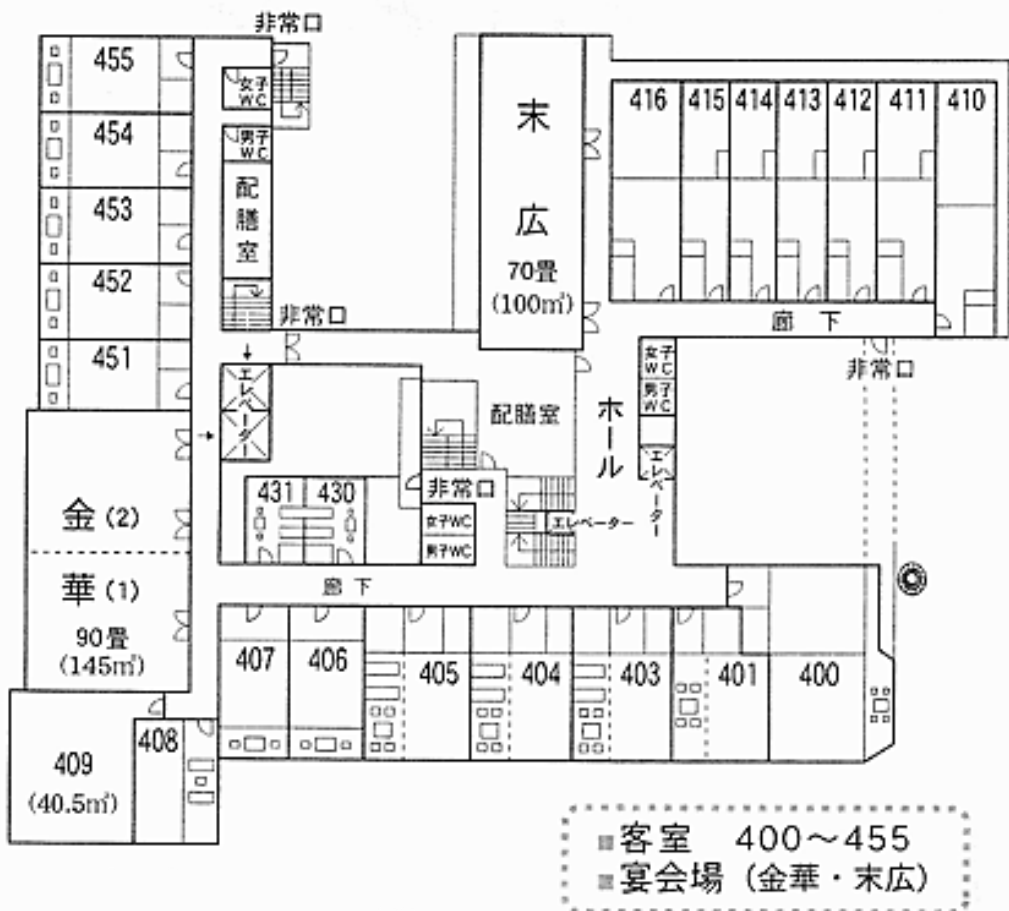

・チェックアウト

最終日の9時から10時までの間にチェックインと同じ1階ロビーにてチェックアウトをお願いします。

3. 近隣施設

- ・コンビニ ファミリーマート（徒歩5分、ATMあり）
- ・金融機関 郵便局岐阜中央ざいもく町支店（徒歩10分）

4. 会場案内

1F

2F

4F